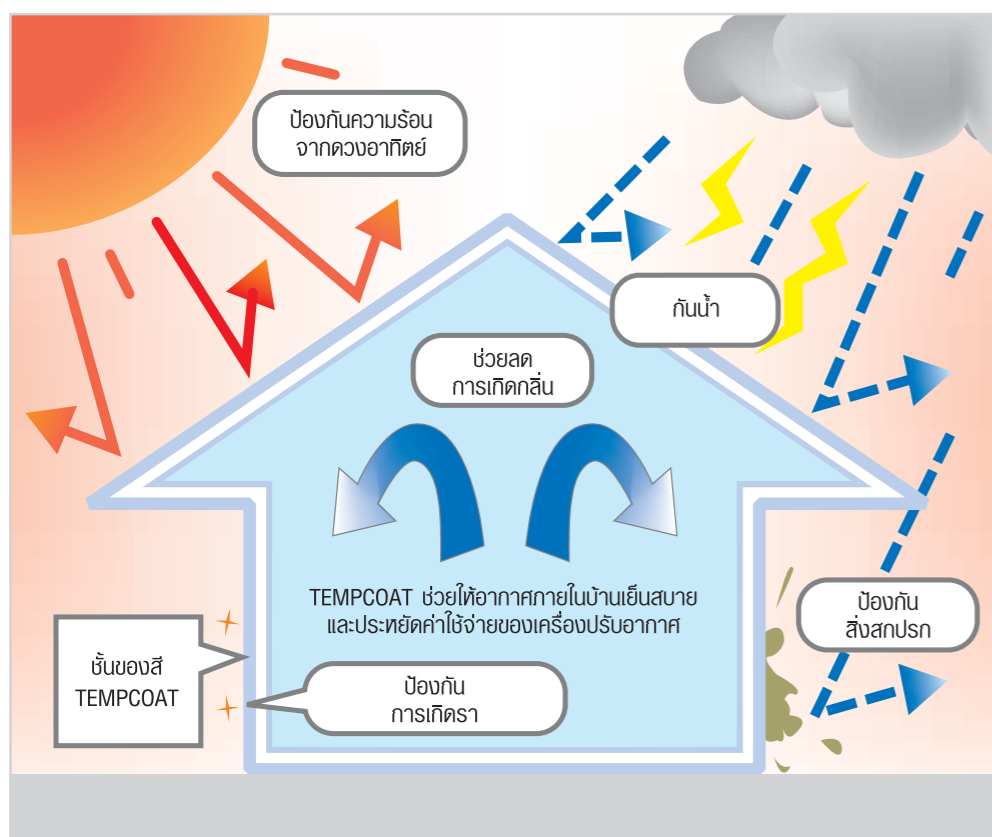

TEMPCOAT มีประโยชน์อย่างไร

TEMPCOAT ช่วยลดระดับความร้อนจากดวงอาทิตย์ที่ถ่ายเทให้กับผนังและหลังคา โดย **TEMPCOAT** จะสะท้อนความร้อนกลับและปิดกั้นการถ่ายเทความร้อนจากดวงอาทิตย์ ช่วยให้ท่านประหยัดค่าไฟฟ้าจากเครื่องปรับอากาศที่ต้องทำงานอย่างหนัก

TEMPCOAT ทำงานได้อย่างไร

ไมโครเซรามิก

TEMPCOAT มีส่วนผสมของสารต่อต้านความร้อนรูปทรงกลมที่เรียกว่า “ไมโครเซรามิก” ซึ่งมีคุณสมบัติช่วยสกัดกั้นความร้อนจากดวงอาทิตย์ จุดศูนย์กลางของ “ไมโครเซรามิก” เป็นสุญญากาศมีคุณสมบัติคล้ายกระจกน้ำร้อนช่วยป้องกันการถ่ายเทความร้อนและลดเสียง

สีที่ทาบนพื้น เมื่อแห้งแล้ว ไมโครเซรามิกจะเรียงตัวเป็นชั้นอย่างแน่นหนา สามารถสร้างเกราะป้องกันความร้อนที่มีประสิทธิภาพ

TEMPCOAT ไม่แพงอย่างที่คิด เมื่อเทียบราคากับสีเกรดดีทั่วไป

TEMPCOAT เเจาะจงเลือกใช้เฉพาะส่วนผสมที่มาจากอเมริกาและญี่ปุ่นเท่านั้น

TEMPCOAT สามารถช่วยคุณประหยัดค่าใช้จ่ายในการทำ ความเย็นได้มากถึง 40%

TEMPCOAT สามารถป้องกันมือคุณจากปลวไฟในระยะห่างเพียง 6 ซม.

ข้อดี 6 ประการของสี TEMPCOAT

1 ปกป้องความร้อน

TEMPCOAT จะช่วยลดอุณหภูมิภายในตัวอาคารของคุณ ทั้งยังประหยัดเงินและช่วยให้เครื่องปรับอากาศทำงานน้อยลง