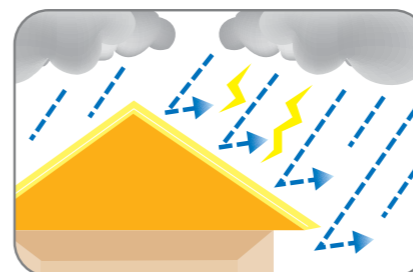

5 ป้องกันน้ำ

ด้วยส่วนผสมของซิลิโคนในสี **TEMPCOAT** ดังนั้นน้ำจึงไม่สามารถซึมผ่านเข้ามายังตัวอาคารได้และ **TEMPCOAT** ยังมีคุณสมบัติระบายอากาศได้ดีจึงช่วยป้องกันการก่อตัวของไอน้ำ อันเป็นสาเหตุของหยดน้ำบนเพดาน